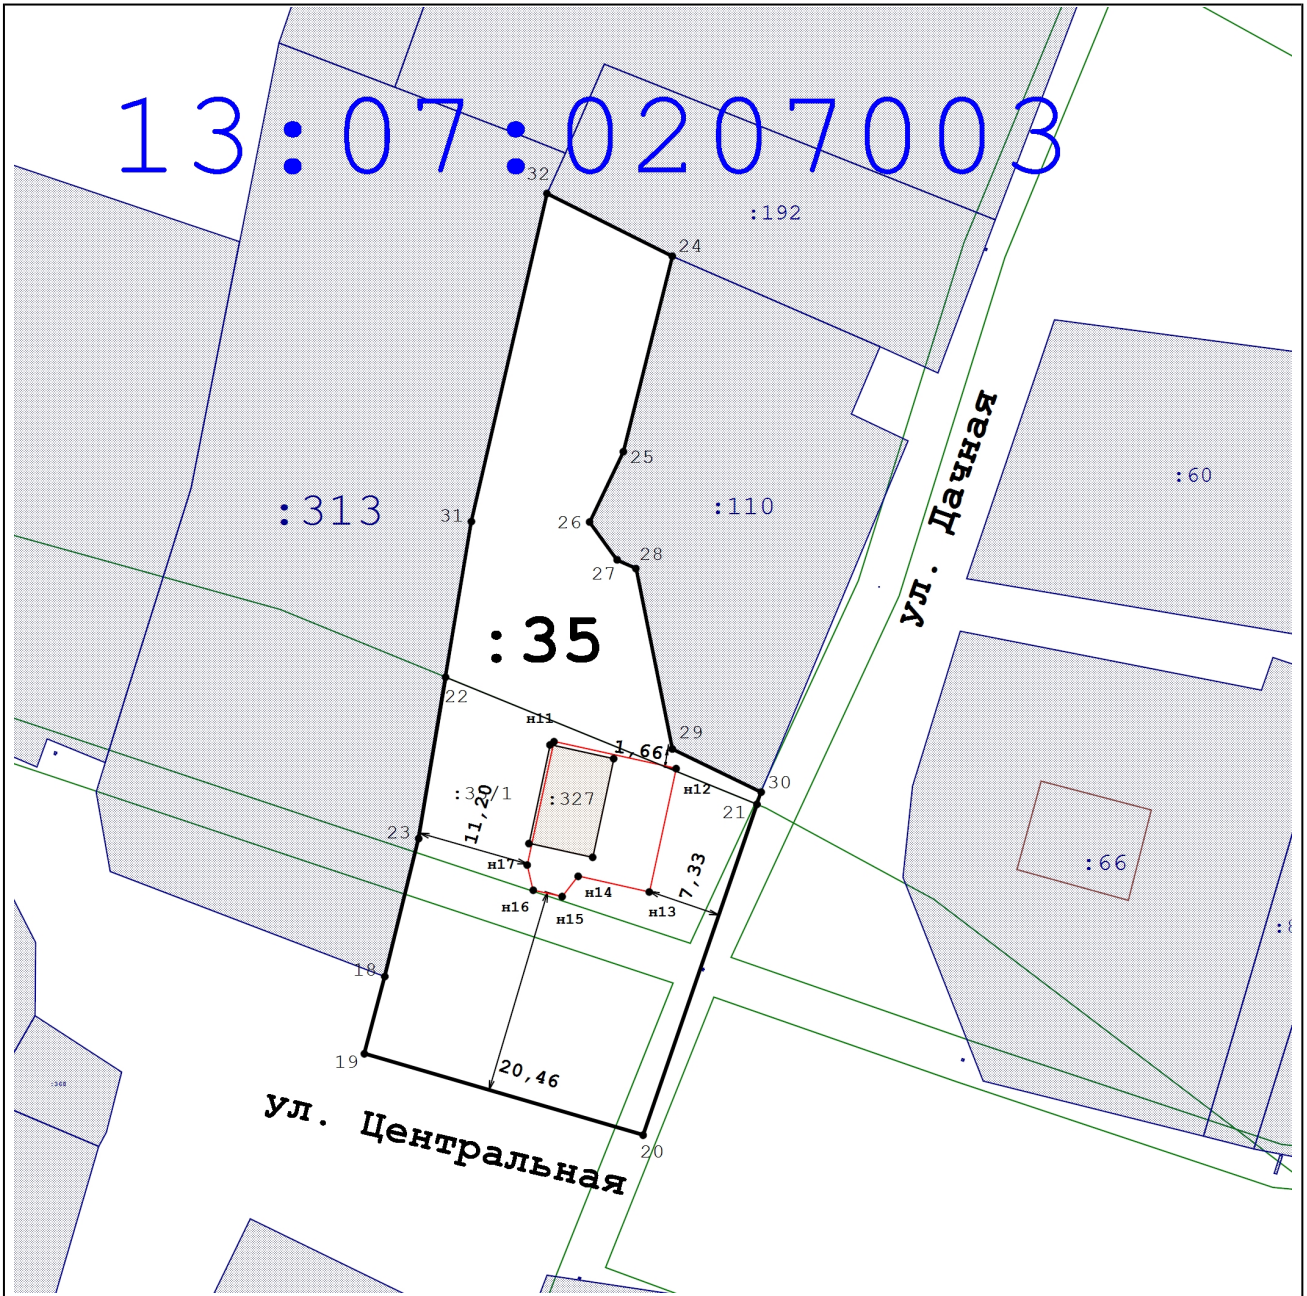

СХЕМА

планировочной организации

земельного участка, КН 13:07:0207003:35,

расположенного по адресу: Республика Мордовия, Ельниковский район, д. Новые Шалы, ул. Центральная, д. № 16

Чертеж № 1

Условные обозначения:

-  - Земельный участок, размеры которого могут быть переданы в масштабе разделов графической части
-  - Контур жилого дома